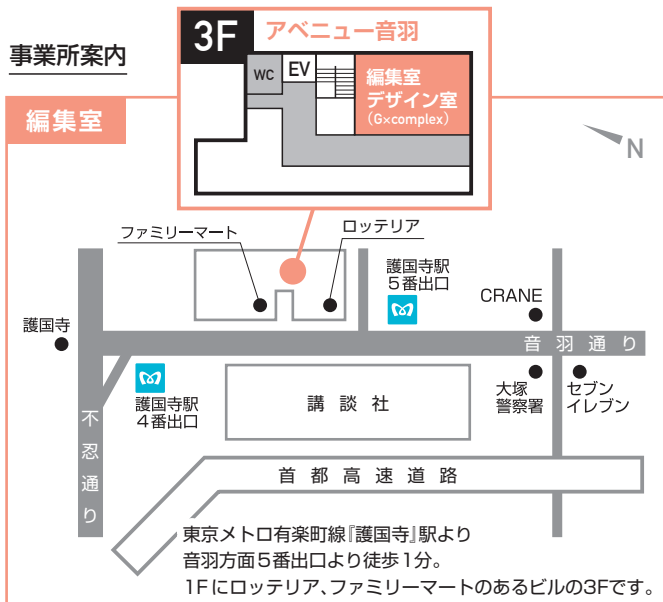

会社概要

社名 株式会社 銀杏社 (ぎんなんしゃ)
本社所在地 東京都千代田区神田神保町2-7-3 神保町NKビル3F
従業員数 111名 ※2023年2月1日現在
設立 1973年(昭和48年)2月
資本金 1000万円

主要業務受託先

現在、編集プロダクションとして、講談社、小学館を中心に漫画雑誌、単行本の企画、編集、デザインを業務としています。以下、主な業務受託先です。

■株式会社 講談社

週刊少年マガジン、月刊少年マガジン、週刊モーニング、アフタヌーン、ヤングマガジン、少年シリウス、KISS編集部へ出向し、本誌及び単行本の編集を担当。

国際ライツ事業部に出向し、海外版權業務を担当。

■株式会社 小学館

スピリッツ編集部へ出向し本誌編集を担当。

ビッグコミック、オリジナル、スピリッツ、スベリオール、サンデーGX等の単行本、及び週刊マイファーストビッグ、豪華本、叢書、漫画文庫の編集及びWEB漫画の制作。(小学館ナニング) 児童書籍(学習漫画シリーズ)の編集。

主要取引先

(株)秋田書店
(株)アムタス
(株)ALBA
(株)イーブックイニシアティブジャパン
岩手県
NTTソルマーレ(株)
(株)NTTドコモ
(株)エムティーアイ
(株)オリーブの木
(株)Gakken
(株)KADOKAWA
(株)講談社
(株)光文社

(株)コミックス・ウェーブ・フィルム
(株)サイバーエージェント
(株)サイバード
(株)集英社
(株)主婦と生活社
(株)小学館
(株)祥伝社スターツ出版(株)
SBクリエイティブ(株)
デジタルカタパルト(株)
(株)電通
(株)日経BP
(株)パピレス
(株)ピーグリー

(株)forcs
(株)扶桑社
(株)フロンティアワークス
(株)文響社
(株)ベネッセコーポレーション
(株)芳文社
(株)ホーム社
(株)マンガボックス
(株)U-NEXT
LINE Digital Frontier(株)
(株)レッドセブン
(株)ワン・パブリッシング

銀杏社

ホームページ
<http://ginnansha.com>

編集室 デザイン室 G×complex

〒112-0013
東京都文京区音羽2-2-2
アベニュー音羽3F 302
TEL : 03(3942)0260 FAX : 03(3942)2404

本社【統括室】【編集室 神田分室】

〒101-0051
東京都千代田区神田神保町2-7-3
神保町NKビル3F
TEL : 03(3234)6889 FAX : 03(3234)6681